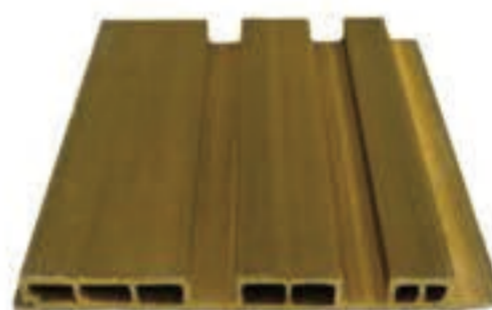

# INDOOR WALL PANEL :

Name : WP148  
Size : 148X15mm

Name : WP155  
Size : 155X10mm

Name : WP168  
Size : 168X22mm

Name : WP204  
Size : 204X16mm

Name : W150R  
Size : 150X12mm

Name : W160R  
Size : 160X15mm

Name : W180R  
Size : 180X20mm

Name : W180F  
Size : 192X9mm

Name : W190  
Size : 200X30mm

Name : W159  
Size : 159X10mm

Name : W204  
Size : 204X16mm

Name : W202  
Size : 202X30mm

Name : W137  
Size : 144X20mm

Name : W130  
Size : 130X25mm

Name : W195  
Size : 204X17mm

Name : W218  
Size : 218X56mm

Name : W149  
Size : 149X16mm

Name : W203  
Size : 203X15mm

Name : W95  
Size : 104X15mm

Name : W192  
Size : 192X30mm