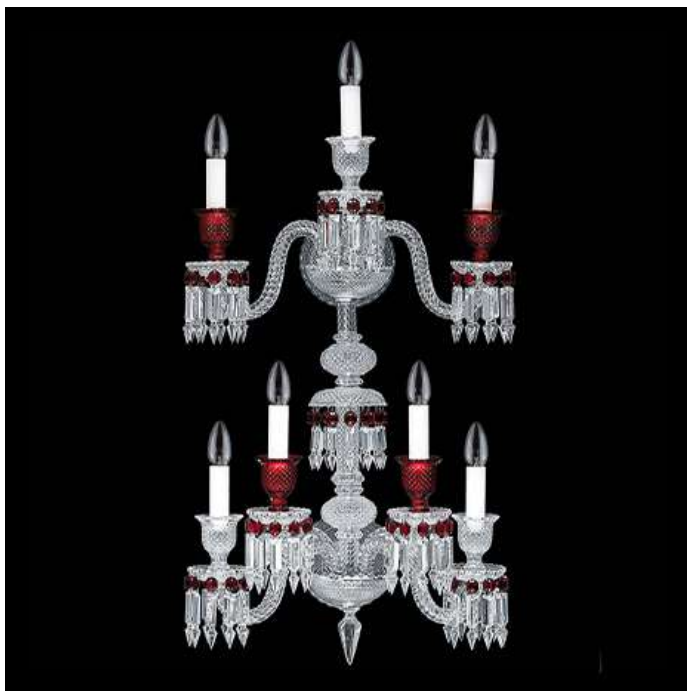

20.08" W x 18.5" H x 14.96" D

5 lights

CLW0649-5

51cm W x 47cm H x 38cm D

20.08" W x 18.5" H x 14.96" D

5 lights

CLW0649-7

52cm W x 93cm H x 32cm D

20.47" W x 36.61" H x 12.6" D

7 lights

WALL LAMP

CLW0650-5

51cm W x 47cm H x 38cm D

20.08" W x 18.5" H x 14.96" D

5 lights

CLW0651-2