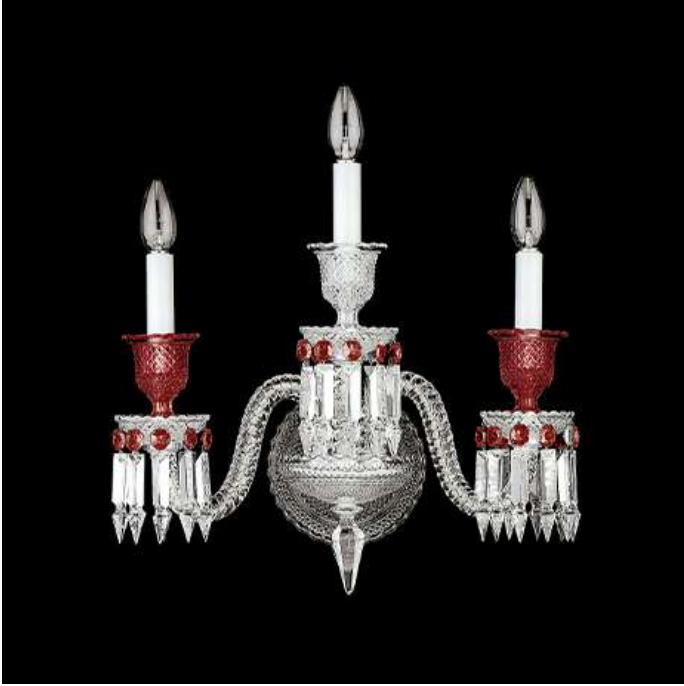

CLW0655-2

36cm W x 38cm H x 20cm D

14.17" W x 14.96" H x 7.87" D

2 lights

CLW0656-1

27cm W x 36cm H x 23cm D

10.63" W x 14.17" H x 9.06" D

1 light

CLW0657-3

50cm W x 47cm H x 32cm D

19.69" W x 18.5" H x 12.6" D

3 lights

WALL LAMP

CLW0658-3

50cm W x 47cm H x 32cm D
19.69" W x 18.5" H x 12.6" D
3 lights

CLW0659-3