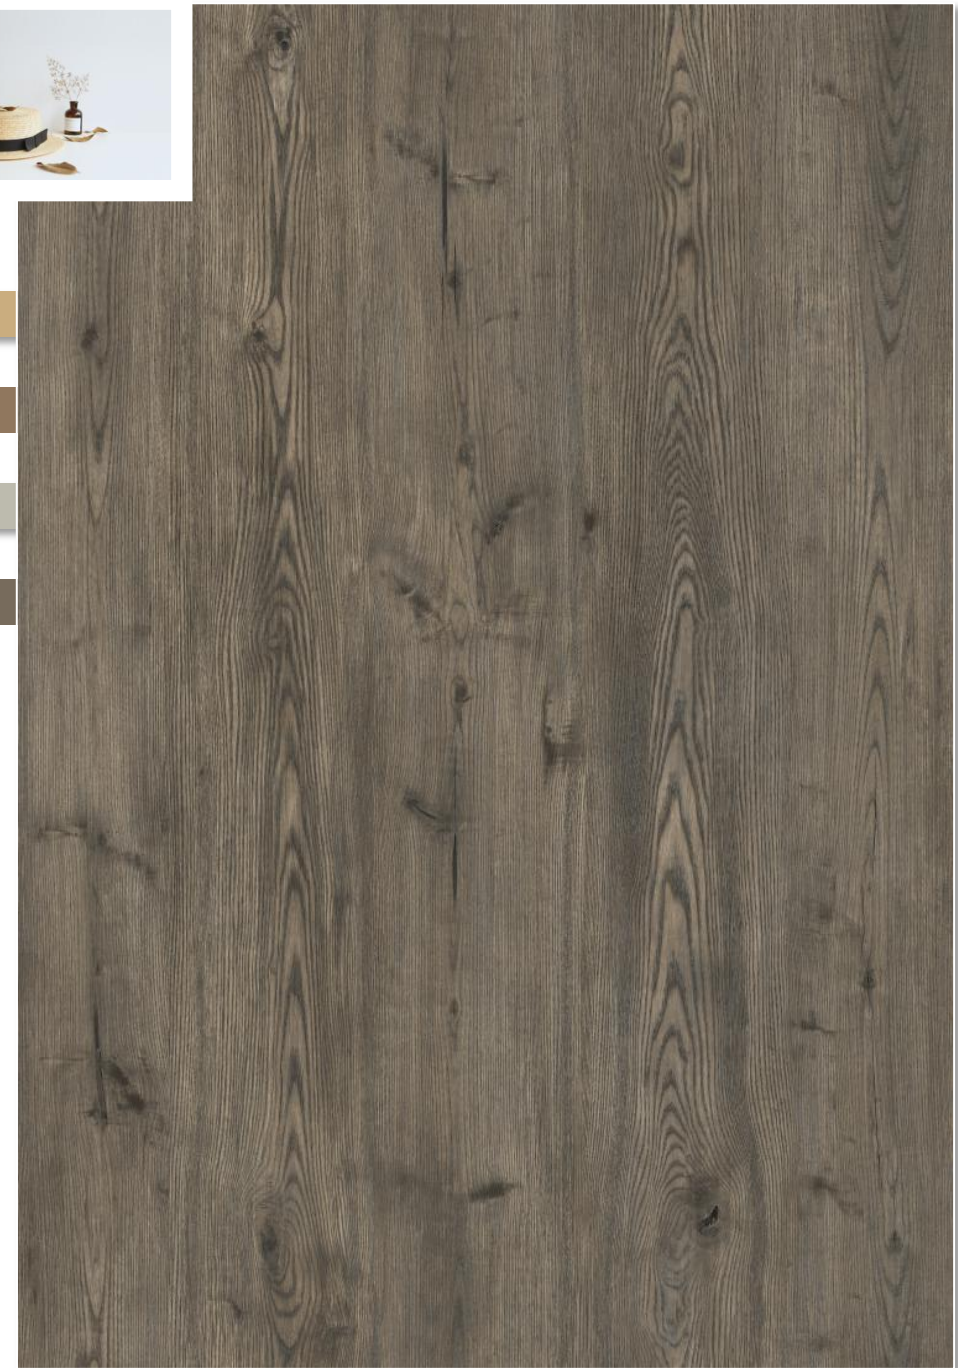

VL89021/004