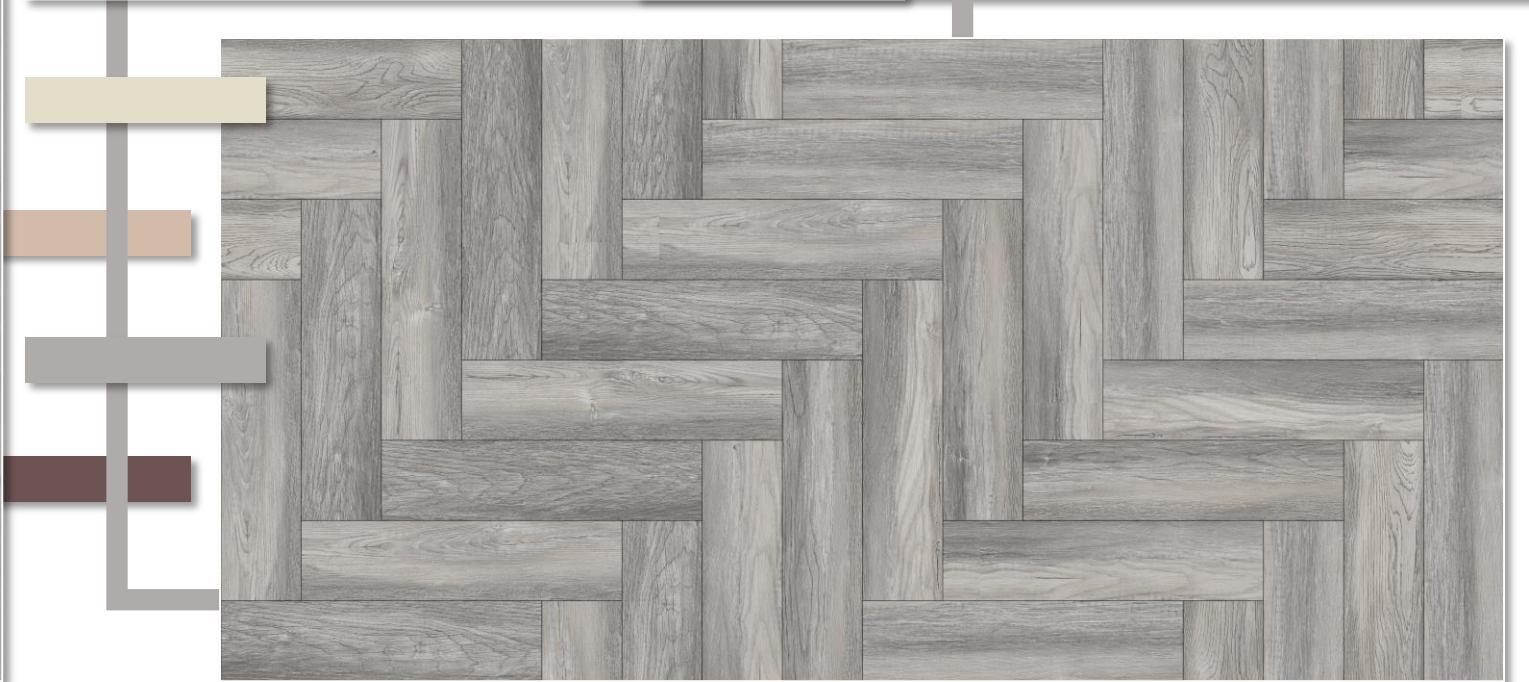

VL88031/004