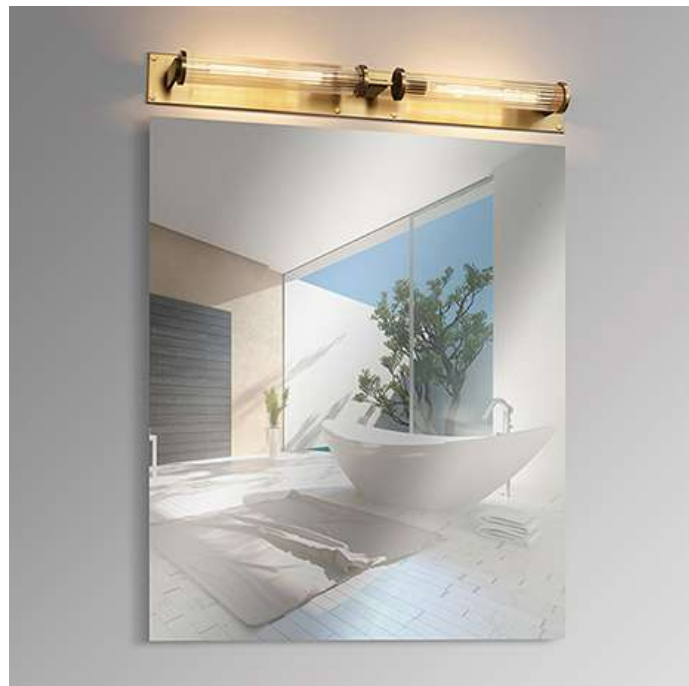

2.4" W x 60" H x 14.5" D

1 light

MODERN CHANDELIER 2

CLA3006

11.43cm W x 40.01cm H x 13.34cm D

4.5" W x 15.75" H x 5.25" D

1 light

CLA3007